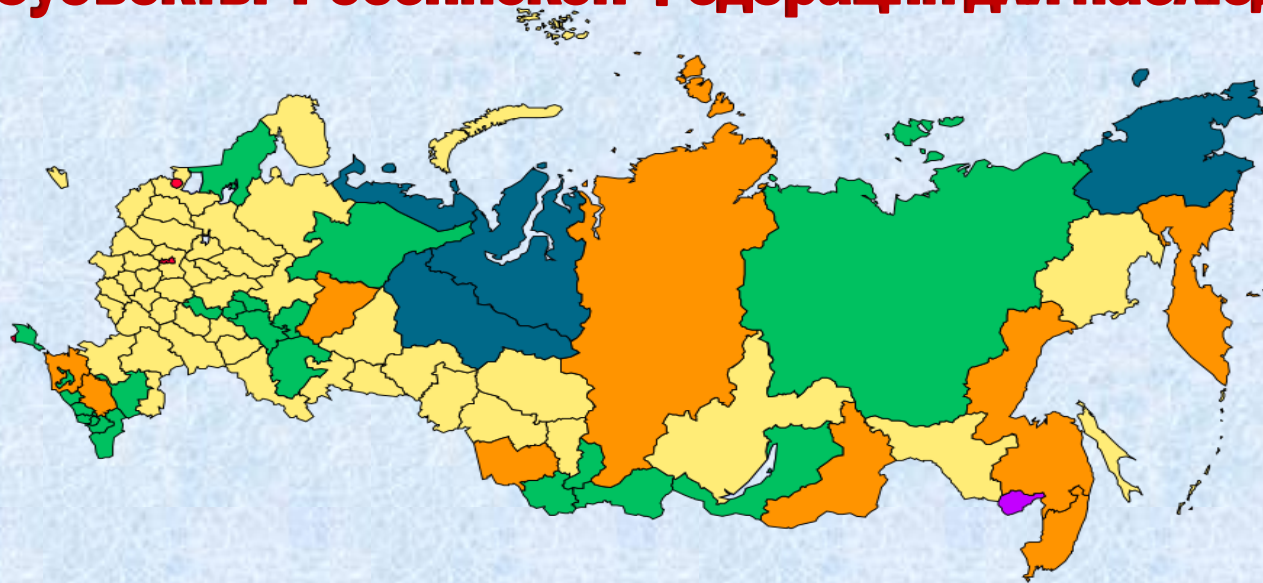

Куратор

Находится с онлайн-наблюдателями во время наблюдения. Контролирует работу через раздел **«Управление»** на портале smotriego.ru

Онлайн наблюдатели

В 10:00 в день экзамена (согласно расписанию ЕГЭ) приступают к просмотру онлайн трансляции.

Субъекты Российской Федерации для наблюдения

- * Кабардино-Балкария
- * Северная Осетия
- * Карачаево-Черкесия
- * Адыгея
- * Республика Калмыкия
- * Республика Дагестан
- * Орловская область
- * Чеченская Республика

- * Ингушетия
- * Крым
- * Москва
- * Санкт-Петербург
- * Воронежская область
- * Рязанская область
- * Ленинградская область

Количество просмотренных аудиторий в 2015 году

Более **100**
аудиторий
За **1**
экзаменационный
день